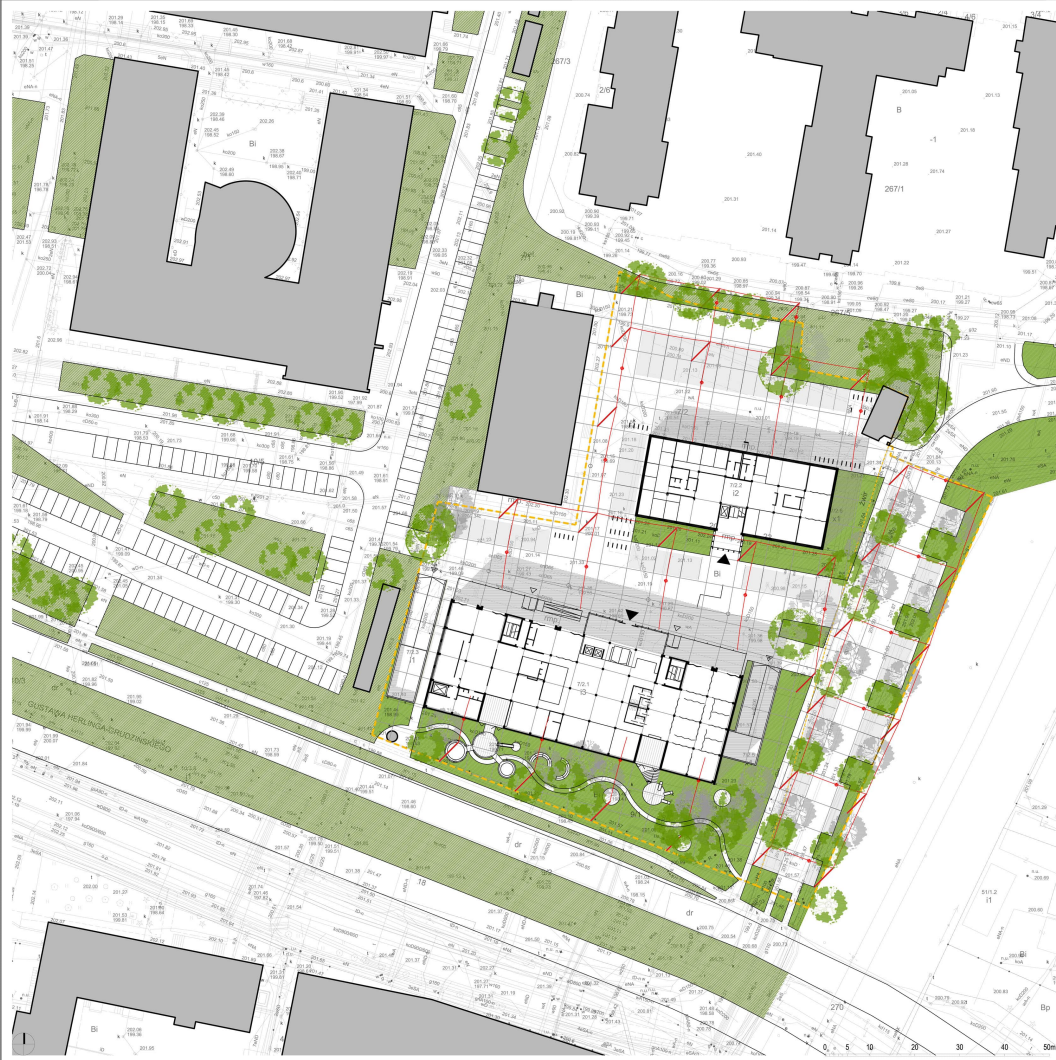

KONCEPCJA KLASTRA INNOWACJI SPOŁECZNO-GOSPODARCZYCH ZABŁOCIE 20.22 PRZY UL. ZABŁOCIE 20-22 W KRAKOWIE

KONCEPCJA ZAGOSPODAROWANIA TERENU, SKALA 1:500

WIDOK KLASTRA Z LOTU PTAKA OD STRONY PÓŁNOCNEJ

STREFOWANIE PRZESTRZENI PUBLICZNEJ, SKALA 1:1000

KOMUNIKACJA PIESZA I ZBIOROWA, SKALA 1:1000

KOMUNIKACJA KOŁOWA, SKALA 1:1000

WIDOK KLASTRA Z LOTU PTAKA OD STRONY POŁUDNIOWEJ

- PLAN MIEJSC POSTULOANYCH DLA RAMPKORCZON:
- MIEJSCA POSTULOJĄCE W GARAZIE PODZIEMNYM BUDYNKA 10
 - MIEJSCA POSTULOJĄCE NA TERENIE OSADKI B2
 - MIEJSCA POSTULOJĄCE NA "WARSZAWIE STREET" ZABŁOCIE 33
- SKAZA 1:1000 (W TYM I DLA OSÓB Z NEPEŁNOSPRAWNOŚCIAMI)
- PLAN MIEJSC POSTULOJĄCYCH DLA BOMBYDZ:
- ROZESTAWIENIE W BUDYNKU 14
 - STOLKI NA TERENIE 108
- RAZEM 1:1000
- MIEJSCA POSTULOJĄCE BEZDARSKOWANE W RAMACH ZADANIA INWESTYCYJNEGO

KONCEPCJA KLASTRA INNOWACJI SPOŁECZNO-GOSPODARCZYCH ZABŁOCIE 20.22 PRZY UL. ZABŁOCIE 20-22 W KRAKOWIE

RZUTY KONDYGNACJI 0 (PIWNICA), BUDYNEK B, SKALA 1:200

RZUTY KONDYGNACJI 1 (PARTER), BUDYNEK B, SKALA 1:200

DETAL ARCHYTEKTONICZNY

ASCETYCZNY CHARAKTER WNEŁTRZA CZĘŚCI OGÓLNOGOSPODARZCZYCH BUDYNKU B (HOL WEIŚCIOWY)

WIDOK PLACU WIELOUŻYTKOWEGO, MOŻLIWE FUNKCYJNE ARANŻACJE W ZALĘŻNOŚCI OD TYPU IMPREZ

ELEWACJE 1:200, WIZUALIZACJE