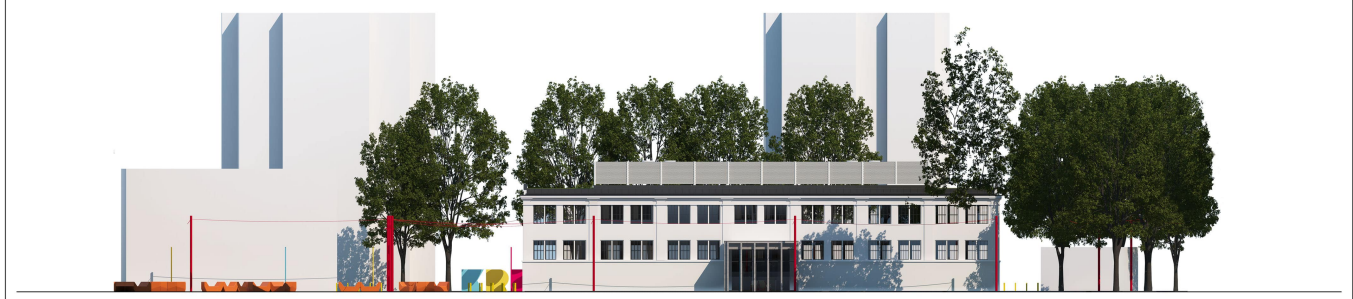

ELEWACJA FRONTOWA BUDYNKU B, SKALA 1:200