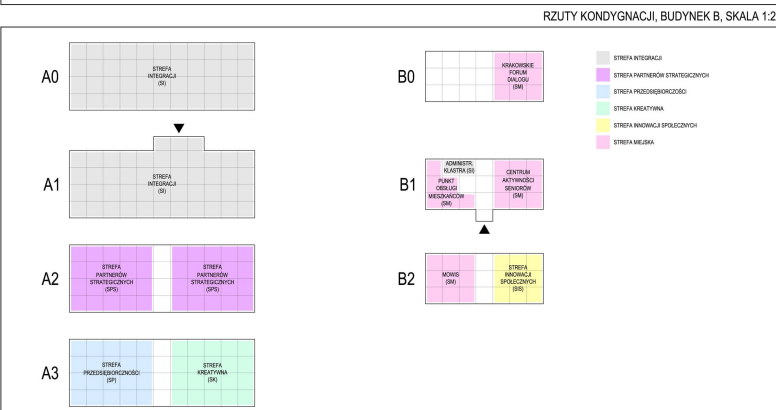

SCHEMAT DYSPOZYCJI FUNKCJI W OBIEKTACH, SKALA 1:800