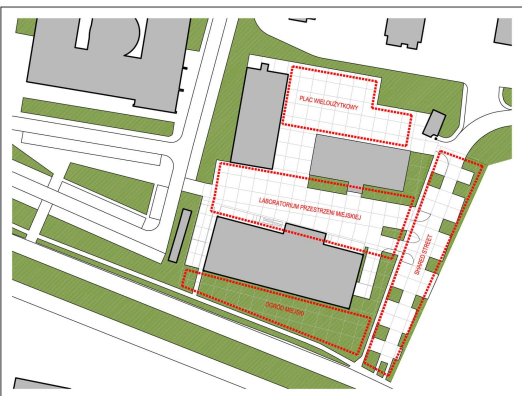

KONCEPCJA KLASTRA INNOWACJI SPOŁECZNO-GOSPODARCZYCH ZABŁOCIE 20.22 PRZY UL. ZABŁOCIE 20-22 W KRAKOWIE

KONCEPCJA ZAGOSPODAROWANIA TERENU, SKALA 1:500

WIDOK KLASTRA Z LOTU PTAKA OD STRONY PÓŁNOCNEJ

STREFOWANIE PRZESTRZENI PUBLICZNEJ, SKALA 1:1000

KOMUNIKACJA PIESZA I ZBIOROWA, SKALA 1:1000

KOMUNIKACJA KOŁOWA, SKALA 1:1000

WIDOK KLASTRA Z LOTU PTAKA OD STRONY POŁUDNIOWEJ

- PLAN MIEJSC POSTULOANYCH DLA RAMPKORCZON:
- MIEJSCA POSTULOJĄCE W GARAZIE PODZIEMNYM BUDYNKA 10
 - MIEJSCA POSTULOJĄCE NA TERENIE OSADKI B2
 - MIEJSCA POSTULOJĄCE NA "WARSZAWIE STREET" ZABŁOCIE 33
- SKAZA 1:1000 (W TYM I DLA OSÓB Z NEPEŁNOSPRAWNOŚCIAMI)
- PLAN MIEJSC POSTULOJĄCYCH DLA BOMBYDZ:
- ROZESTAWIENIE W BUDYNKU 14
 - STOLKI NA TERENIE 108
- RAZEM 1:1000
- MIEJSCA POSTULOJĄCE BEZDARSKOWANE W RAMACH ZADANIA INWESTYCYJNEGO

KONCEPCJA KLASTRA INNOWACJI SPOŁECZNO-GOSPODARCZYCH ZABŁOCIE 20.22 PRZY UL. ZABŁOCIE 20-22 W KRAKOWIE

RZUTY KONDYGNACJI 0 (PIWNICA), BUDYNEK B, SKALA 1:200

RZUTY KONDYGNACJI 1 (PARTER), BUDYNEK B, SKALA 1:200

DETAL ARCHYTEKTONICZNY

ASCETYCZNY CHARAKTER WNEŁTRZA CZĘŚCI OGÓLNOGOSPODARZCZYCH BUDYNKU B (HOL WEIŚCIOWY)

WIDOK PLACU WIELOUŻYTKOWEGO, MOŻLIWE FUNKCYJNE ARANŻACJE W ZALĘŻNOŚCI OD TYPU IMPREZ

ELEWACJE 1:200, WIZUALIZACJE