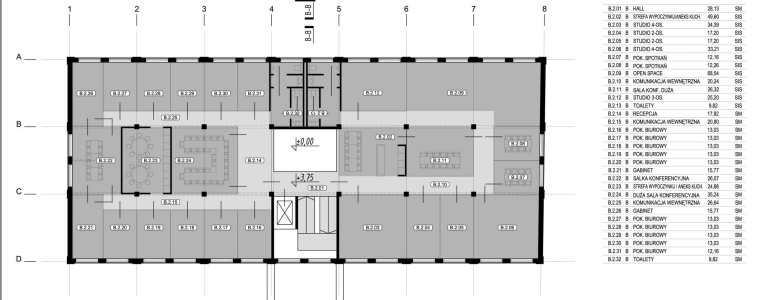

RZUTY KONDYGNACJI 2 (II PIĘTRO), BUDYNEK B, SKALA 1:200