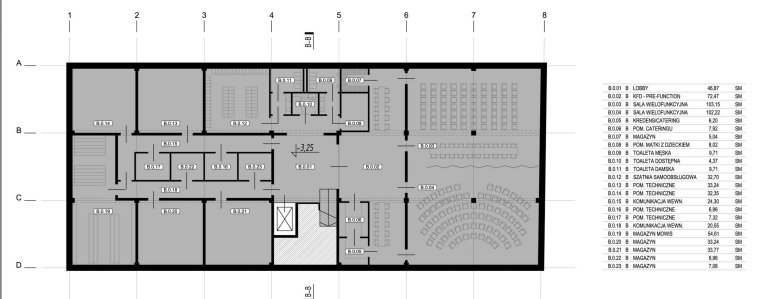

KONCEPCJA KLASTRA INNOWACJI SPOŁECZNO-GOSPODARCZYCH ZABŁOCIE 20.22 PRZY UL. ZABŁOCIE 20-22 W KRAKOWIE

RZUTY KONDYGNACJI 0 (PIWNICA), BUDYNEK B, SKALA 1:200