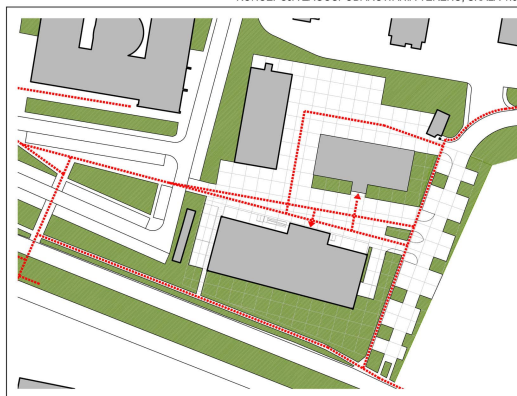

KONCEPCJA KLASTRA INNOWACJI SPOŁECZNO-GOSPODARCZYCH ZABŁOCIE 20.22 PRZY UL. ZABŁOCIE 20-22 W KRAKOWIE

KONCEPCJA ZAGOSPODAROWANIA TERENU, SKALA 1:500

WIDOK KLASTRA Z LOTU PTAKA OD STRONY PÓŁNOCNEJ

STREFOWANIE PRZESTRZENI PUBLICZNEJ, SKALA 1:1000

KOMUNIKACJA PIESZA I ZBIOROWA, SKALA 1:1000

KOMUNIKACJA KOŁOWA, SKALA 1:1000

WIDOK KLASTRA Z LOTU PTAKA OD STRONY POŁUDNIOWEJ

- PLAN MIEJSC POSTULOANYCH DLA RAMPKORCZON:
- MIEJSCA POSTULOJĄCE W GARAZIE PODZIEMNYM BUDYNKA 10
 - MIEJSCA POSTULOJĄCE NA TERENIE OSADKI B2
 - MIEJSCA POSTULOJĄCE NA "WARSZAWIE STREET" ZABŁOCIE 33
- SKAZA 1:1000 (W TYM I DLA OSÓB Z NEPEŁNOSPRAWNOŚCIAMI)
- PLAN MIEJSC POSTULOJĄCYCH DLA BOMBYDZ:
- ROZESTAWIENIE W BUDYNKU 14
 - STOLKI NA TERENIE 108
- RAZEM 1:1000
- MIEJSCA POSTULOJĄCE BEZDARSKOWANE W RAMACH ZADANIA INWESTYCYJNEGO

KONCEPCJA KLASTRA INNOWACJI SPOŁECZNO-GOSPODARCZYCH ZABŁOCIE 20.22 PRZY UL. ZABŁOCIE 20-22 W KRAKOWIE

RZUTY KONDYGNACJI 0 (PIWNICA), BUDYNEK B, SKALA 1:200

RZUTY KONDYGNACJI 1 (PARTER), BUDYNEK B, SKALA 1:200

DETAL ARCHYTEKTONICZNY

ASCETYCZNY CHARAKTER WNEŁTRZA CZĘŚCI OGÓLNOGOSPODARZCZYCH BUDYNKU B (HOL WEIŚCIOWY)

WIDOK PLACU WIELOUŻYTKOWEGO, MOŻLIWE FUNKCYJNE ARANŻACJE W ZALĘŻNOŚCI OD TYPU IMPREZ

ELEWACJE 1:200, WIZUALIZACJE