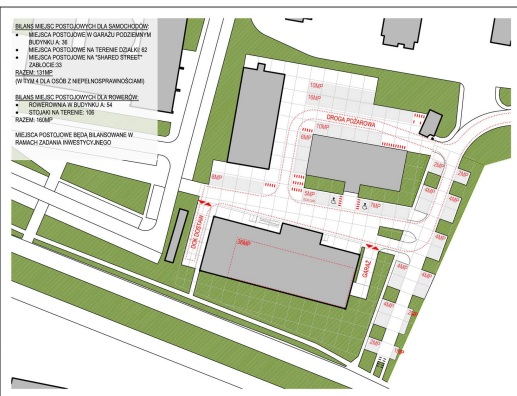

KONCEPCJA KLASTRA INNOWACJI SPOŁECZNO-GOSPODARCZYCH ZABŁOCIE 20.22 PRZY UL. ZABŁOCIE 20-22 W KRAKOWIE

KONCEPCJA ZAGOSPODAROWANIA TERENU, SKALA 1:500

WIDOK KLASTRA Z LOTU PTAKA OD STRONY PÓŁNOCNEJ

STREFOWANIE PRZESTRZENI PUBLICZNEJ, SKALA 1:1000

KOMUNIKACJA PIESZA I ZBIOROWA, SKALA 1:1000

KOMUNIKACJA KOŁOWA, SKALA 1:1000

WIDOK KLASTRA Z LOTU PTAKA OD STRONY POŁUDNIOWEJ

- PLAN MIEJSC POSTULOANYCH DLA RAMPKORCZON:
- MIEJSCA POSTULOJĄCE W GARAZIE PODZIEMNYM BUDYNKA 10
 - MIEJSCA POSTULOJĄCE NA TERENIE OSADKI B2
 - MIEJSCA POSTULOJĄCE NA "WARSZAWIE STREET" ZABŁOCIE 33
- SKAZA 1:1000 (W TYM I DLA OSÓB Z NEPEŁNOSPRAWNOŚCIAMI)
- PLAN MIEJSC POSTULOJĄCYCH DLA BOMBYDZ:
- ROZESTAWIENIE W BUDYNKU 14
 - STOLKI NA TERENIE 108
- RAZEM 1:1000
- MIEJSCA POSTULOJĄCE BEZDARSKOWANE W RAMACH ZADANIA INWESTYCYJNEGO

KONCEPCJA KLASTRA INNOWACJI SPOŁECZNO-GOSPODARCZYCH ZABŁOCIE 20.22 PRZY UL. ZABŁOCIE 20-22 W KRAKOWIE

RZUTY KONDYGNACJI 0 (PIWNICA), BUDYNEK B, SKALA 1:200

RZUTY KONDYGNACJI 1 (PARTER), BUDYNEK B, SKALA 1:200

DETAL ARCHYTEKTONICZNY

ASCETYCZNY CHARAKTER WNEŁTRZA CZĘŚCI OGÓLNOGOSPODARZCZYCH BUDYNKU B (HOL WEIŚCIOWY)

WIDOK PLACU WIELOUŻYTKOWEGO, MOŻLIWE FUNKCYJNE ARANŻACJE W ZALĘŻNOŚCI OD TYPU IMPREZ

ELEWACJE 1:200, WIZUALIZACJE