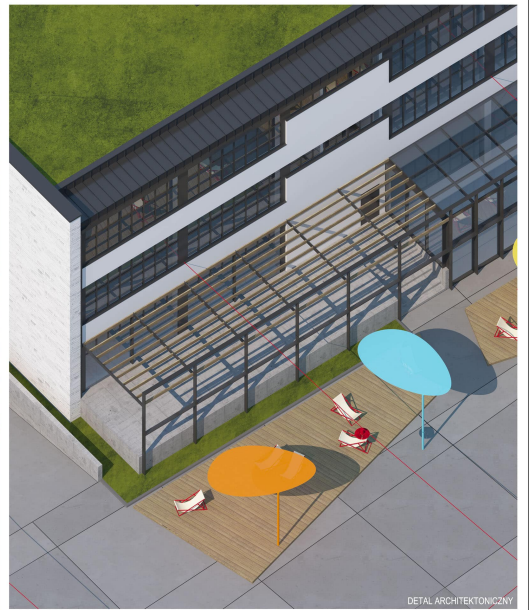

KONCEPCJA KLASTRA INNOWACJI SPOŁECZNO-GOSPODARCZYCH ZABŁOCIE 20.22 PRZY UL. ZABŁOCIE 20-22 W KRAKOWIE