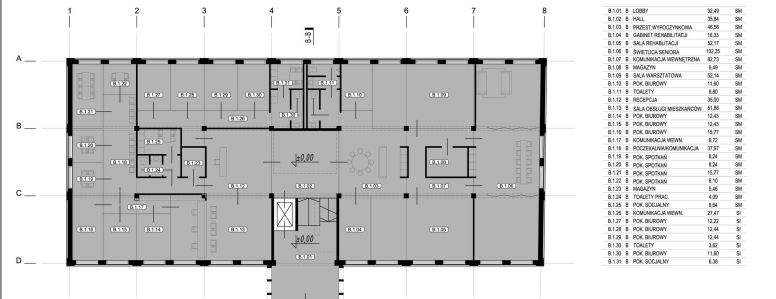

RZUTY KONDYGNACJI 1 (PARTER), BUDYNEK B, SKALA 1:200